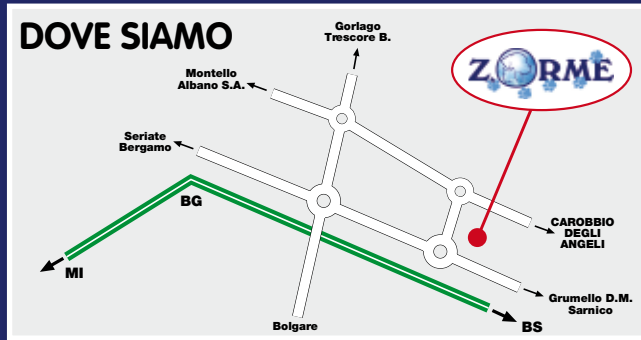

**Da Bergamo:** Autostrada A4, uscita Seriate, tieni la Dx in direzione Brusaporto e prosegui per 8 km su nuova tangenziale SP91 in direzione Sarnico, alla 4° rotatoria svolta a Sx. Avanti 100 mt primo insediamento a Dx.

**Da Brescia:** Autostrada A4, uscita Grumello del Monte, svolta a Dx in direzione Bolgare, svolta a Dx alla 1° rotatoria e attraversa sul cavalcavia l'autostrada, poi alla rotatoria svolta a Sx in direzione Bergamo per circa 2 Km su SP91, alla rotatoria svolta a Dx. Avanti 100 mt primo insediamento a Dx.